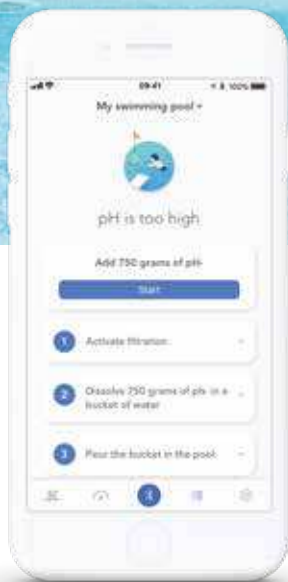

FLUIDRA

blue connect

ANALIZZATORE INTELLIGENTE
PER PISCINE

L'analizzatore
intelligente che
monitora la vostra
piscina 24/24

Con app

> Informazioni in tempo
reale sulle condizioni
dell'acqua

blue connect

ANALIZZATORE INTELLIGENTE PER PISCINE

La **soluzione** per prendersi cura e godersi la propria piscina

Sensore innovativo multifunzione

Misura i principali parametri della piscina

- > Temperatura dell'acqua
- > pH
- > Concentrazione del disinfettante (Redox)
- > Conducibilità dell'acqua

Plug and Play

Blue Connect funziona in ogni tipo di piscina e la sua installazione avviene in soli 3 minuti

1

Scarica l'App

2

Connetti **Blue Connect**

3

Installa nell'acqua

Installa nel locale tecnico (**Blue Fit50**)

4

Buon divertimento !

Un assistente sempre pronto per la vostra piscina

- > Approfittate delle notifiche automatiche sul vostro smartphone
- > Risparmio di tempo e denaro grazie alla guida passo a passo
- > Monitoraggio a distanza in qualsiasi momento e da qualsiasi posizione