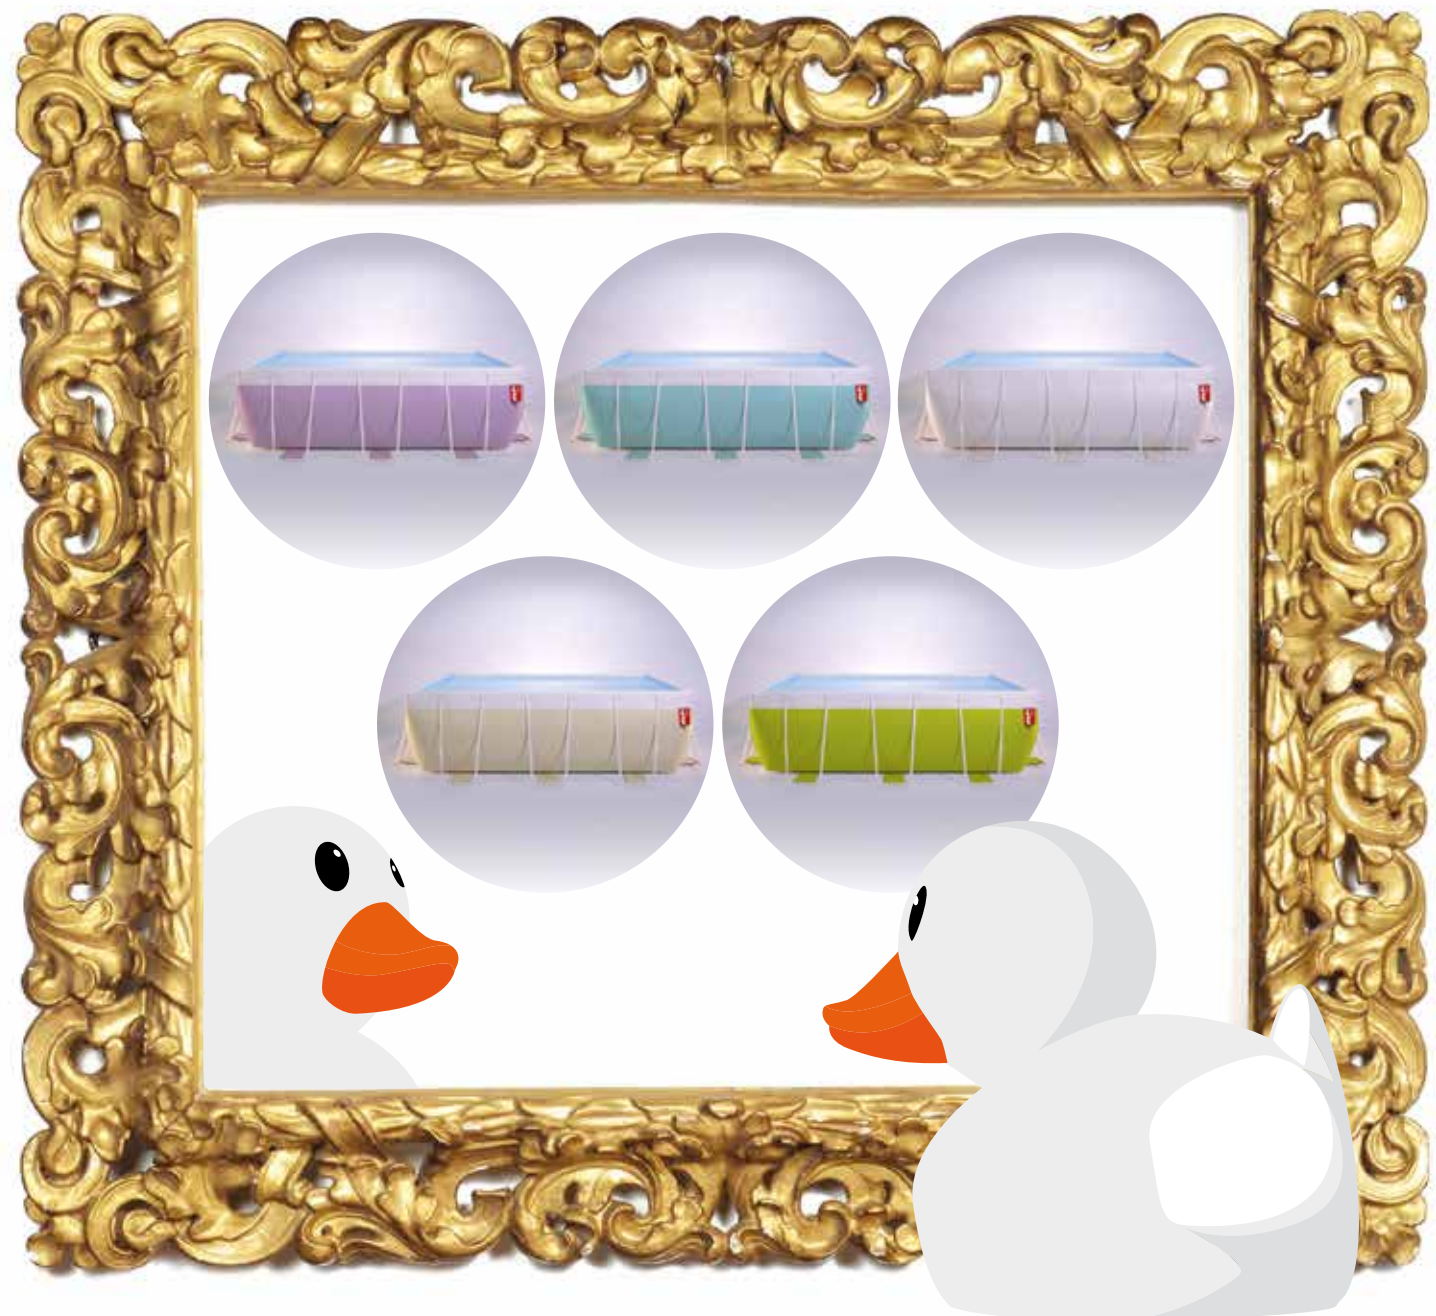

POP!

è un progetto innovativo
nel panorama mondiale
delle piscine fuori terra.

Frutto dell'inconfondibile design italiano,
POP! è stata creata per immergersi
in un sogno colorato ad allegro come
Alice nel Paese delle Meraviglie.

Fruit de l'inimitable design à l'italienne,
POP! a été inventée pour pouvoir se plonger dans un songe coloré
et joyeux tel Alice au pays des merveilles.

Les courbes délicates et arrondies, la vivacité de sa forme,
les divers coloris aux noms enchanteurs,
renvoient aux dessins animés de notre enfance
et offrent au jardin une touche de gaieté et de fraîcheur.

pop!

PISCINE **LAGHETTO**® by **ASTRAL** POOL

- LILLA FARFALLA**
butterfly lilac
lilas papillon
- CELESTE TURCHINO**
turquoise blue
bleu turquoise
- VERDE BRUCO**
caterpillar green
vert chenille
- SABBIA DI MARE**
sea sand
sable de la mer
- BIANCO STELLA**
star white
blanc étoile