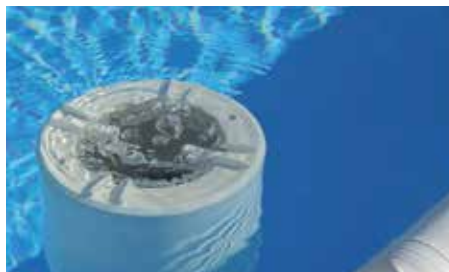

FLUIDRA

SCOPRI I PRODOTTI INDISPENSABILI, INCLUSI NELLA PISCINA

TELO VASCA

Il telo in poliestere da 850 gr/mq con spalmatura in PVC ad alta impermeabilità e viene testato per resistere alle prove di trazione (300 Kg ogni 5 cm, sia per il telo vasca, sia per il bordo bianco). Il telo viene poi trattato per resistere agli effetti nocivi dei raggi U.V. per la massima durata nel tempo.

Laghetto Blue

SKIMMER LAGHETTO

Lo skimmer Piscine Laghetto è fissato alla parete della piscina, ha la testa flottante e lavora a sfioro sull'acqua; il suo pescaggio a 360° permette la migliore pulizia possibile della piscina, con performance superiori ai filtri a pescaggio laterale presenti in commercio ed è dotato di cestello prefiltro. È inoltre dotato di una maniglia antirisucchio per la sicurezza di tutti i bagnanti.

SCALA DI SICUREZZA LAGHETTO

Piscine Laghetto ha introdotto nel 2000 la scala di sicurezza che viene fissata alla struttura della vasca. La parte esterna della scala è rialzabile e fissabile verso l'alto con un cinghietto, in modo da evitare accessi in vasca di bambini, quando la piscina non è in funzione e/o sorvegliata da adulti.

TUBAZIONI

Le tubazioni degli impianti di filtrazione sono un altro degli standard di elevata qualità che caratterizzano i kit Piscine Laghetto. Sono realizzate in tubo corrugato di PVC di colore bianco, altamente resistente e duraturo, con raccordi da un pollice e mezzo, montati a pressione e incollati in fabbrica per assicurare la migliore tenuta possibile nel tempo.