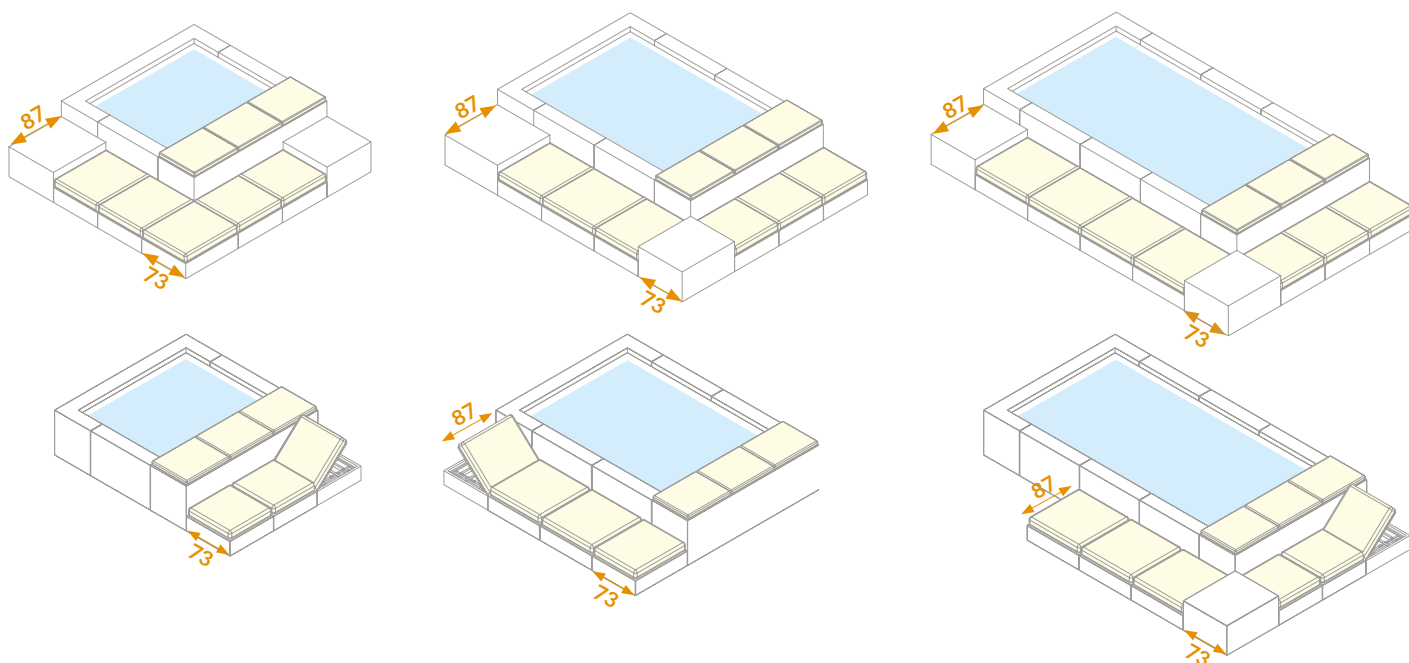

GARANZIA PISCINA: 5 ANNI
GARANZIA ACCESSORI: 2 ANNI