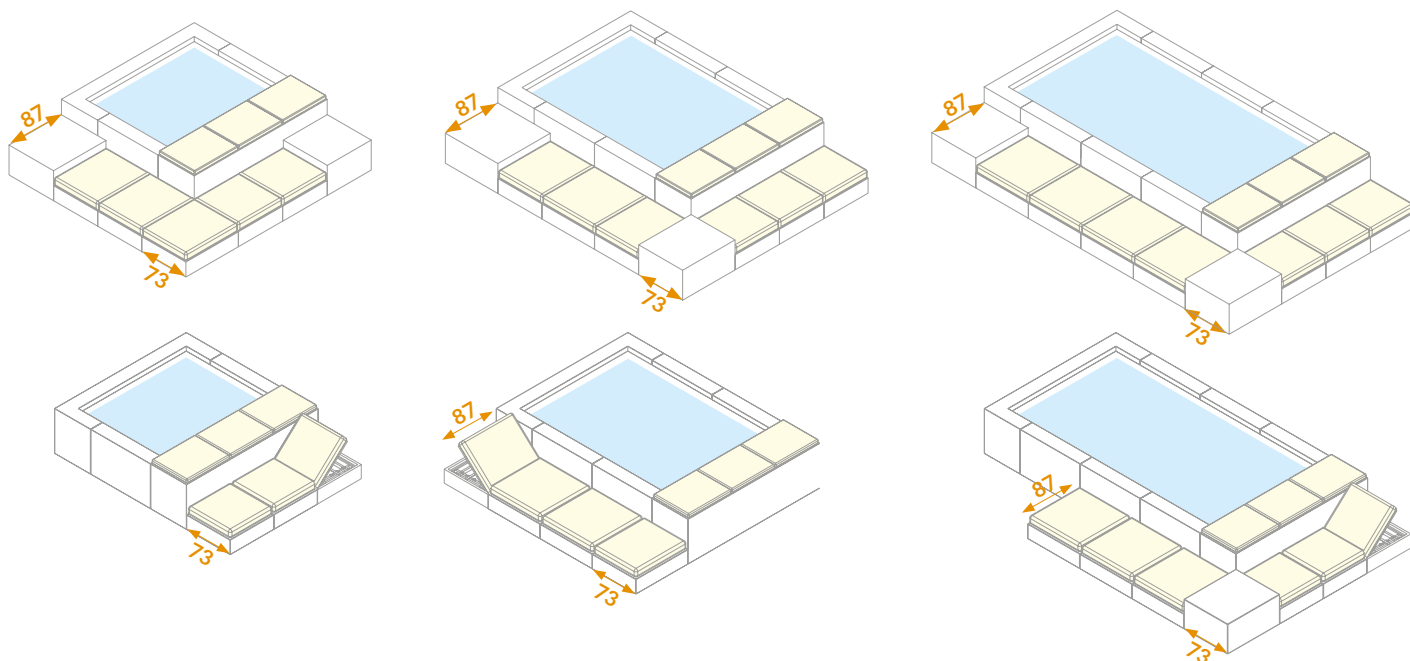

GARANZIA PISCINA: 5 ANNI
GARANZIA ACCESSORI: 2 ANNI